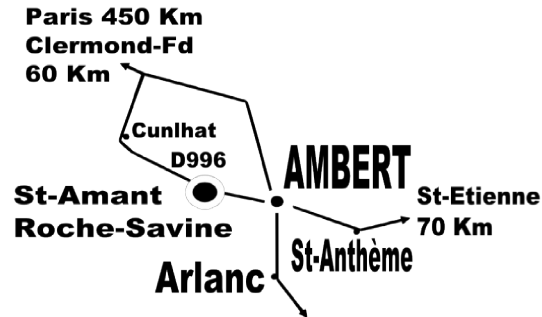

Programme

Judi 28 Juillet L'Avant - première...

- 🎭 17h30 Petits spectacles itinérants pour et 21h les premiers arrivés...

Vendredi 29 Juillet

- 🎭 15h Ateliers, Spectacles Hors Programme
- 🎭 18h30 Inauguration
- ★ 20h30 Trilogie Bleu-Blanc-Rouge
- ★ 20h30 En route vers le ragtime
- 🎭 20h30 Comme des lions
- ★ 23h Sidi Wacho

Samedi 30 Juillet

- ★ 10h30 Trilogie Bleu-Blanc-Rouge
- ★ 10h30 En route vers le ragtime
- 🎭 10h30 Comme des lions
- ★ 14h La vraie vie des pirates
- 🎭 14h30 Ateliers, Spectacles Hors Programme
- ★ 15h30 Les Sonnets
- ★ 18h Cabaret "État d'urgence"
- ★ 18h En route vers le ragtime
- 🎭 18h Comme des lions
- 🎭 21h Bringuebal

Dimanche 31 Juillet

- ★ 10h30 Les Sonnets
- 🎭 10h30 Ateliers, Spectacles Hors Programme
- ★ 12h La vraie vie des pirates
- 🎭 14h30 Ateliers, Spectacles Hors Programme
- ★ 18h Cabaret "État d'urgence"
- ★ 18h En route vers le ragtime
- 🎭 18h Comme des lions
- 🎭 22h30 La Rabia

Plan d'accès